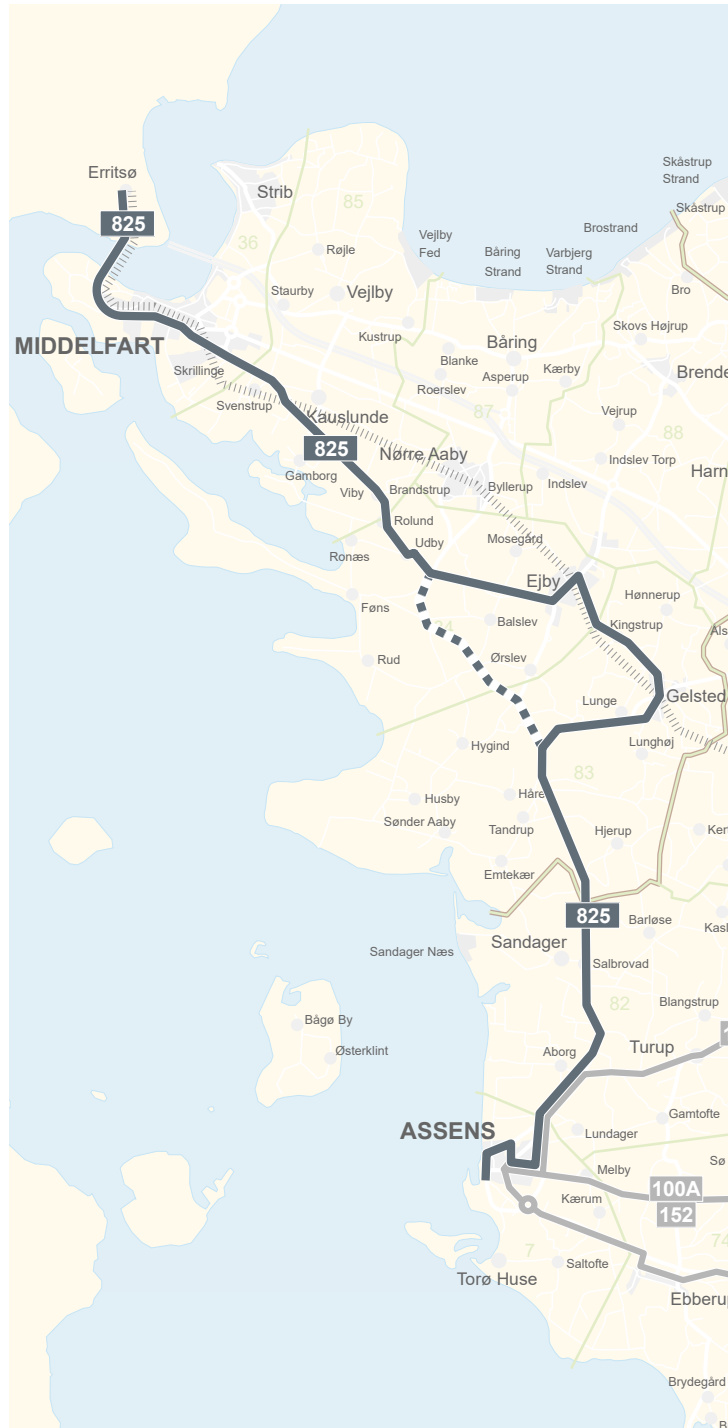

- 07 **Arena Assens**
- 07 Assens Rådhus
- 07 Havnen / Bogø-Færgen
- 07 Mariendalsvej
- 07 Gefionsvænget
- 07 **Niels Kjærbyes Vej**
- 07 Kalkbrænderivej
- 07 Østergade
- 07 **Sundhedscentret**
- 07 Korsvangcentret
- 07 Brahesborgvej
- 82 Bystævnevej
- 82 **Aborgvej**
- 82 Mygindvej
- 82 **Salbrovads skolen**
- 82 Sandager
- 82 Torupvej
- 83 **Stubberup**
- 83 Hjorte
- 83 **Håre**
- 83 Hørkærvej
- 83 Møllevvej
- 83 Toftvej
- 83 Tømmervej
- 83 **Gelsted Skole**
- 83 Gelsted Kirke
- 83 Fredehjemsvvej
- 83 **Lungeskovvej**
- 84 Rønnebærhaven
- 84 Birkelunden
- 84 Anlægsvej
- 84 **Ejby Station**
- 84 Balslevvej
- 84 **Balslev**
- 84 Gl. Assensvej
- 84 Kirkegyden
- 84 Rolund
- 85 **Viby / Gl. Assensvej**
- 85 Vesterdal
- 85 Gamborgvej
- 85 Vesterhøjvej
- 85 Hyllehøjskolen
- 85 Ulvsbjergvej
- 36 **Skrillingevej**
- 36 Lillebæltsvænget
- 36 Storebæltsvænget
- 36 Lillebæltshallen
- 36 **Middelfart Gymnasium**
- 36 **Middelfart Sygehus**
- 36 Viaduktvej
- 36 **Middelfart Station**
- 36 Hessgade
- 36 Teglgårdsvej
- 36 Adlerhus
- 36 Hindsgavl Allé
- 36 Slengeriksvej
- 5030 Erritsø, Snoghøj Landevej v Lyngsoddevej
- 5030 **IBC Erritsø**
- 5030 **IBC Erritsø**
- 36 Slengeriksvej
- 36 Hindsgavl Allé
- 36 Adlerhusvej
- 36 Teglgårdsvej
- 36 Hessgade
- 36 **Middelfart Station**
- 36 Viaduktvej
- 36 **Middelfart Sygehus**
- 36 **Middelfart Gymnasium**
- 36 Lillebæltshallen
- 36 Storebæltsvænget
- 36 Lillebæltsvænget
- 36 **Skrillingevej**
- 85 Ulvsbjergvej
- 85 Hyllehøjskolen
- 85 Vesterhøjvej
- 85 Gamborgvej
- 85 Vesterdal
- 85 **Viby / Gl. Assensvej**
- 84 Rolund
- 84 Kirkegyden
- 84 Gl. Assensvej
- 84 **Balslev**
- 84 Balslevvej
- 84 **Ejby Station**
- 84 Birkelunden
- 84 Rønnebærhaven
- 83 **Lungeskovvej**
- 83 Fredehjemsvvej
- 83 Gelsted Kirke
- 83 **Gelsted Skole**
- 83 Toftvej
- 83 Møllevvej
- 83 Hørkærvej
- 83 **Håre**
- 83 Hjorte
- 83 **Stubberup**
- 82 Torupvej
- 82 Sandager
- 82 **Salbrovad**
- 82 Mygindvej
- 82 **Aborgvej**
- 82 Bystævnevej
- 07 Brahesborgvej
- 07 Korsvangcentret
- 07 **Sundhedscentret**
- 07 Nørregade
- 07 Kalkbrænderivej
- 07 **Niels Kjærbyes Vej**
- 07 Gefionsvænget
- 07 Mariendalsvej
- 07 Havnen / Bogø-Færgen
- 07 Assens Rådhus
- 07 **Arena Assens**
- 07 Assens Rådhus
- 07 Havnen / Bogø-Færgen
- 07 Mariendalsvej
- 07 Gefionsvænget
- 07 Niels Kjærbyes Vej
- 07 Kalkbrænderivej
- 07 Østergade
- 07 Sundhedscentret
- 07 Korsvangcentret
- 07 Melby / Odensevej
- 74 Vrangstrupgyden
- 74 Søren Nordbys Vej
- 74 Gamtoftevej
- 74 Øksnebjerg Mølle4
- 74 Thinggyden
- 74 Kirke Søbyvej
- 74 Sø Søbyvej
- 73 **Campus Glamsbjerg**
- 73 Grønnevej
- 73 Glamsbjerg Hotel
- 73 **Glamsbjerg Kirke**

SIGNATURFORKLARING:

- **825U** Rutenummer
- **—** Rute
- **- - - - -** Jernbane

Stoppesteder med fed skrift angiver stoppesteder, hvor afgangstider er vist